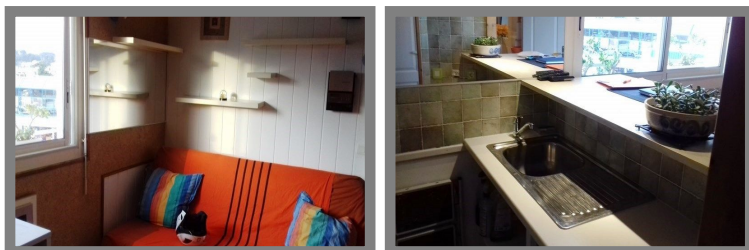

INFORMATIONS

DESCRIPTION

LA SEYNE-MER SABLETTES IDEAL INVESTISSEMENT?
Quartier des Sablettes, au 2ème étage avec asc Studio de
17m² très bien aménagé avec une petite vue mer.Salle d'eau
avec wc.Avec ou sans parking. TF: 900/ Nbres de lots: 20 /
Charges: en attente. Classe énergie: en attente. Bien en
copropriété : 20 lots Charges courantes : /an Pas de procédure
en cours Prix : 75 000 * *Honoraires à la charge du vendeur

SURFACES

Surface habitable : 17 m²