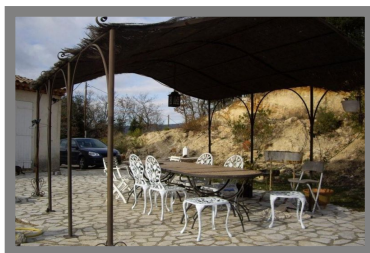

1 760 000 €

Besse sur issolle toulon est ,en fond de vallée propriété d'exception sur 5hect formés de pelouse de petits v

Besse-sur-Issole 83890

DESSCRIPTIF

Année de construction : 0
 Nombre de pièces : 19
 Nombre de chambres : 10

SECTEUR

INFORMATIONS

DESCRIPTION

BESSE SUR ISSOLLE Toulon est ,en fond de vallée Propriété d'exception sur 5hect formés de pelouse de petits vallons de bois, sans aucun vis à vis calme absolu Sur ce site exceptionnel est bâti une demeure de 515m² avec une salle capitulaire de 110m² voutée de toute beauté , hors du commun . Actuellement cette demeure est divisée en deux habitations une de 350m² et l'autre de 165m². De plus elle possède une maison de gardien éloigné de la propriété principale T3 de 80m². On y trouve également des anciennes écuries reconverties en salle de jeux et dépendances . Egalement est bâti un hangar de 150m² , un pigeonnier, un abri pour 2 voitures avec buanderie , piscine, un ancien manège, possibilité de faire une piste pour hélicoptère . A découvrir. Classe énergie : D / 06.59.91.10.35 *Dont Honoraires 3.53 % TTC à la charge de l'acquéreur calculés sur la base du prix net vendeur Prix hors