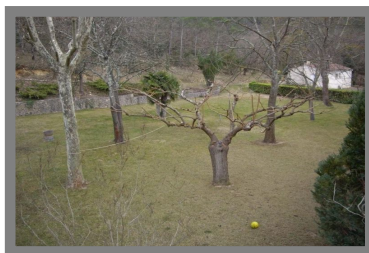

1 760 000 €

Besse sur issolle toulon est ,en fond de vallée propriété d'exception sur 5hect formés de pelouse de petits v

Besse-sur-Issole 83890

DESSCRIPTIF

Année de construction : 0
 Nombre de pièces : 19
 Nombre de chambres : 10

SECTEUR

INFORMATIONS

DESCRIPTION

BESSE SUR ISSOLLE Toulon est ,en fond de vallée Propriété d'exception sur 5hect formés de pelouse de petits vallons de bois, sans aucun vis à vis calme absolu Sur ce site exceptionnel est bâti une demeure de 515m² avec une salle capitulaire de 110m² voutée de toute beauté , hors du commun . Actuellement cette demeure est divisée en deux habitations une de 350m² et l'autre de 165m². De plus elle possède une maison de gardien éloigné de la propriété principale T3 de 80m². On y trouve également des anciennes écuries reconverties en salle de jeux et dépendances . Egalement est bâti un hangar de 150m² , un pigeonnier, un abri pour 2 voitures avec buanderie , piscine, un ancien manège, possibilité de faire une piste pour hélicoptère . A découvrir. Classe énergie : D / 06.59.91.10.35 *Dont Honoraires 3.53 % TTC à la charge de l'acquéreur calculés sur la base du prix net vendeur Prix hors